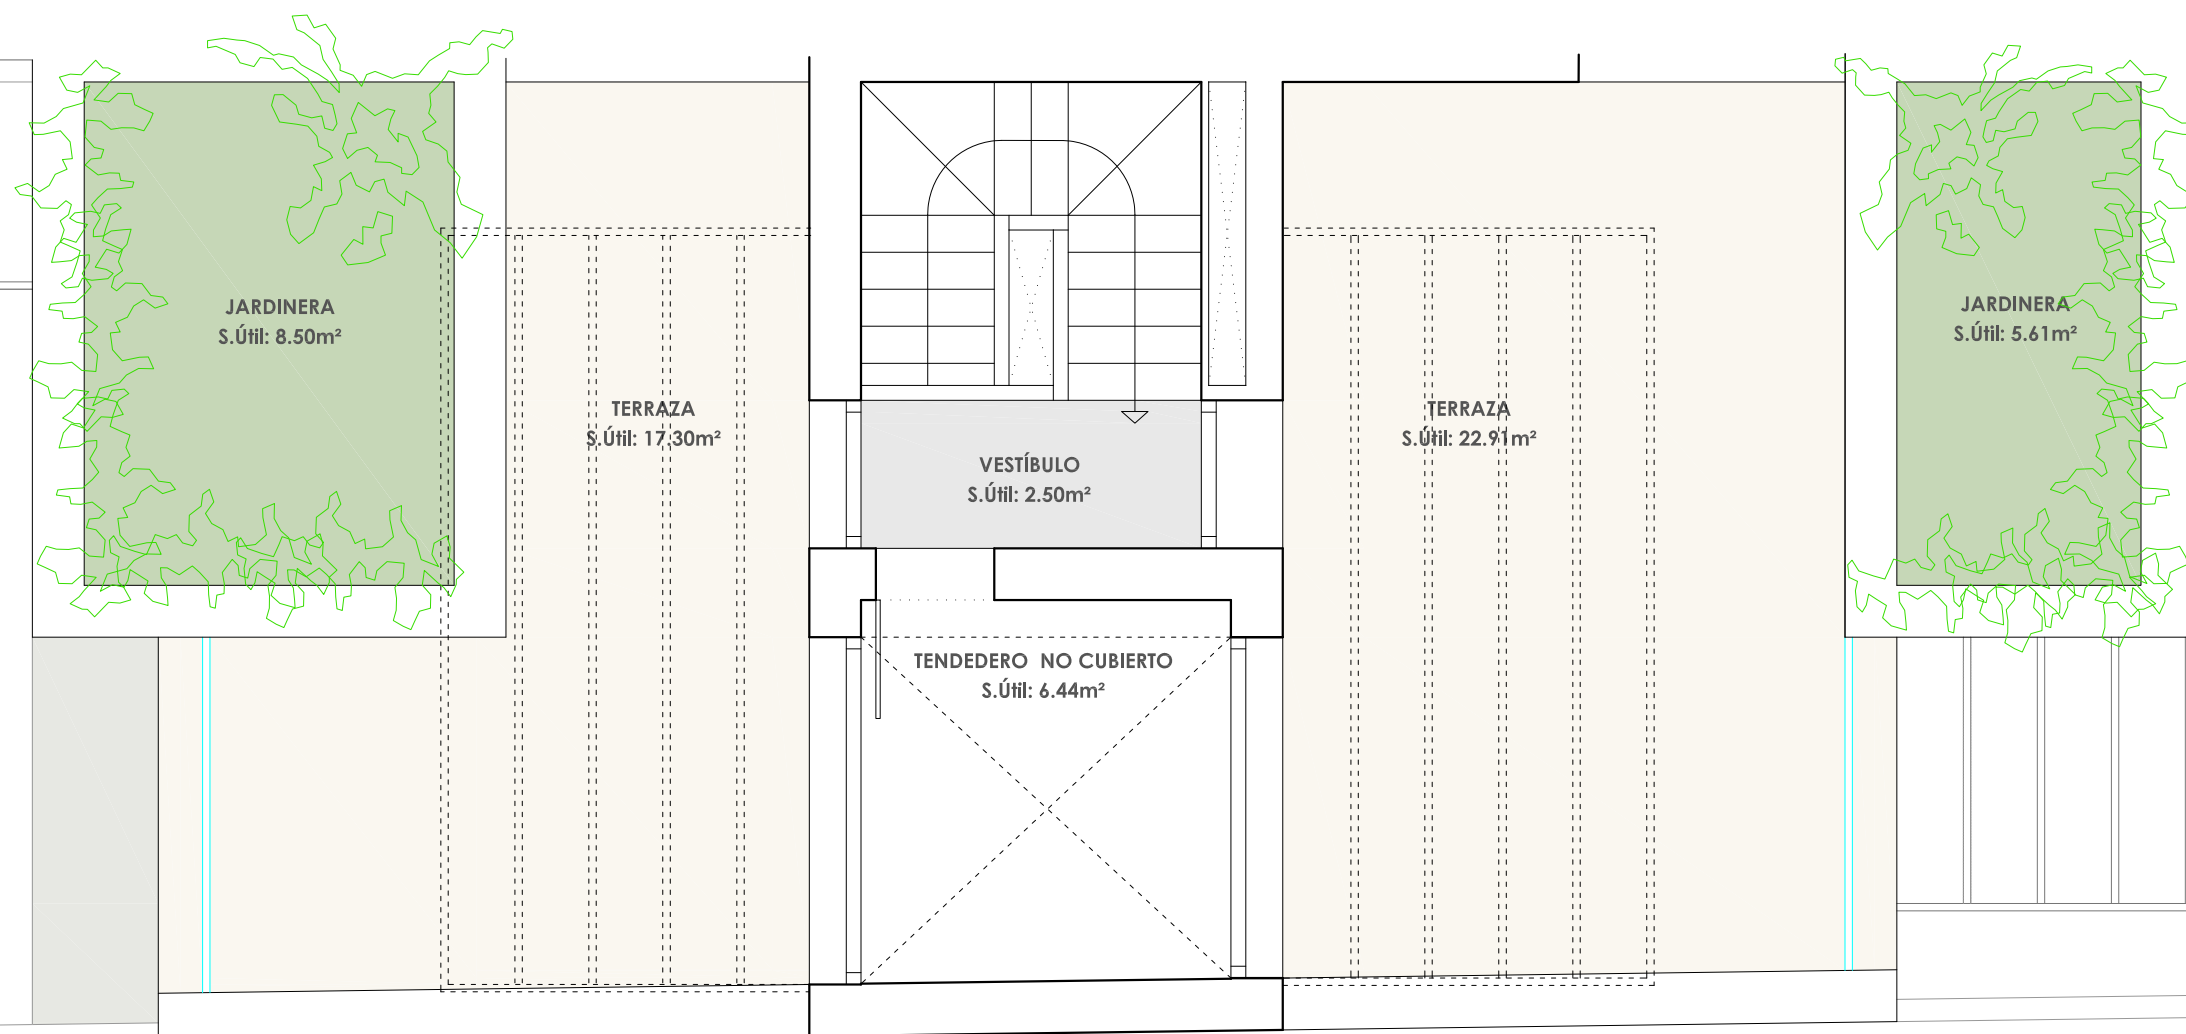

VIVIENDA EN PARCELA 25.3.04 - CALLE MONASTERIO DEL PAULAR N° 74

PLANTA PRIMERA - PARCELA 25.3.04 - CALLE MONASTERIO DEL PAULAR Nº 74

PALCOS DE MONTECARMELO II - C/ MONASTERIO DEL PAULAR Nº 74-76-78-80-82- PARCELAS 25.3.04-25.3.05-25.3.06-25.3.07-25.3.08 - MONTECARMELO (MADRID)

VIVIENDA EN PARCELA 25.3.04 - CALLE MONASTERIO DEL PAULAR Nº 74

PLANTA ÁTICO - PARCELA 25.3.04 - CALLE MONASTERIO DEL PAULAR N° 74

- N° 82 (PARCELA 25.3.08)
- N° 80 (PARCELA 25.3.07)
- N° 78 (PARCELA 25.3.06)
- N° 76 (PARCELA 25.3.05)
- N° 74 (PARCELA 25.3.04)