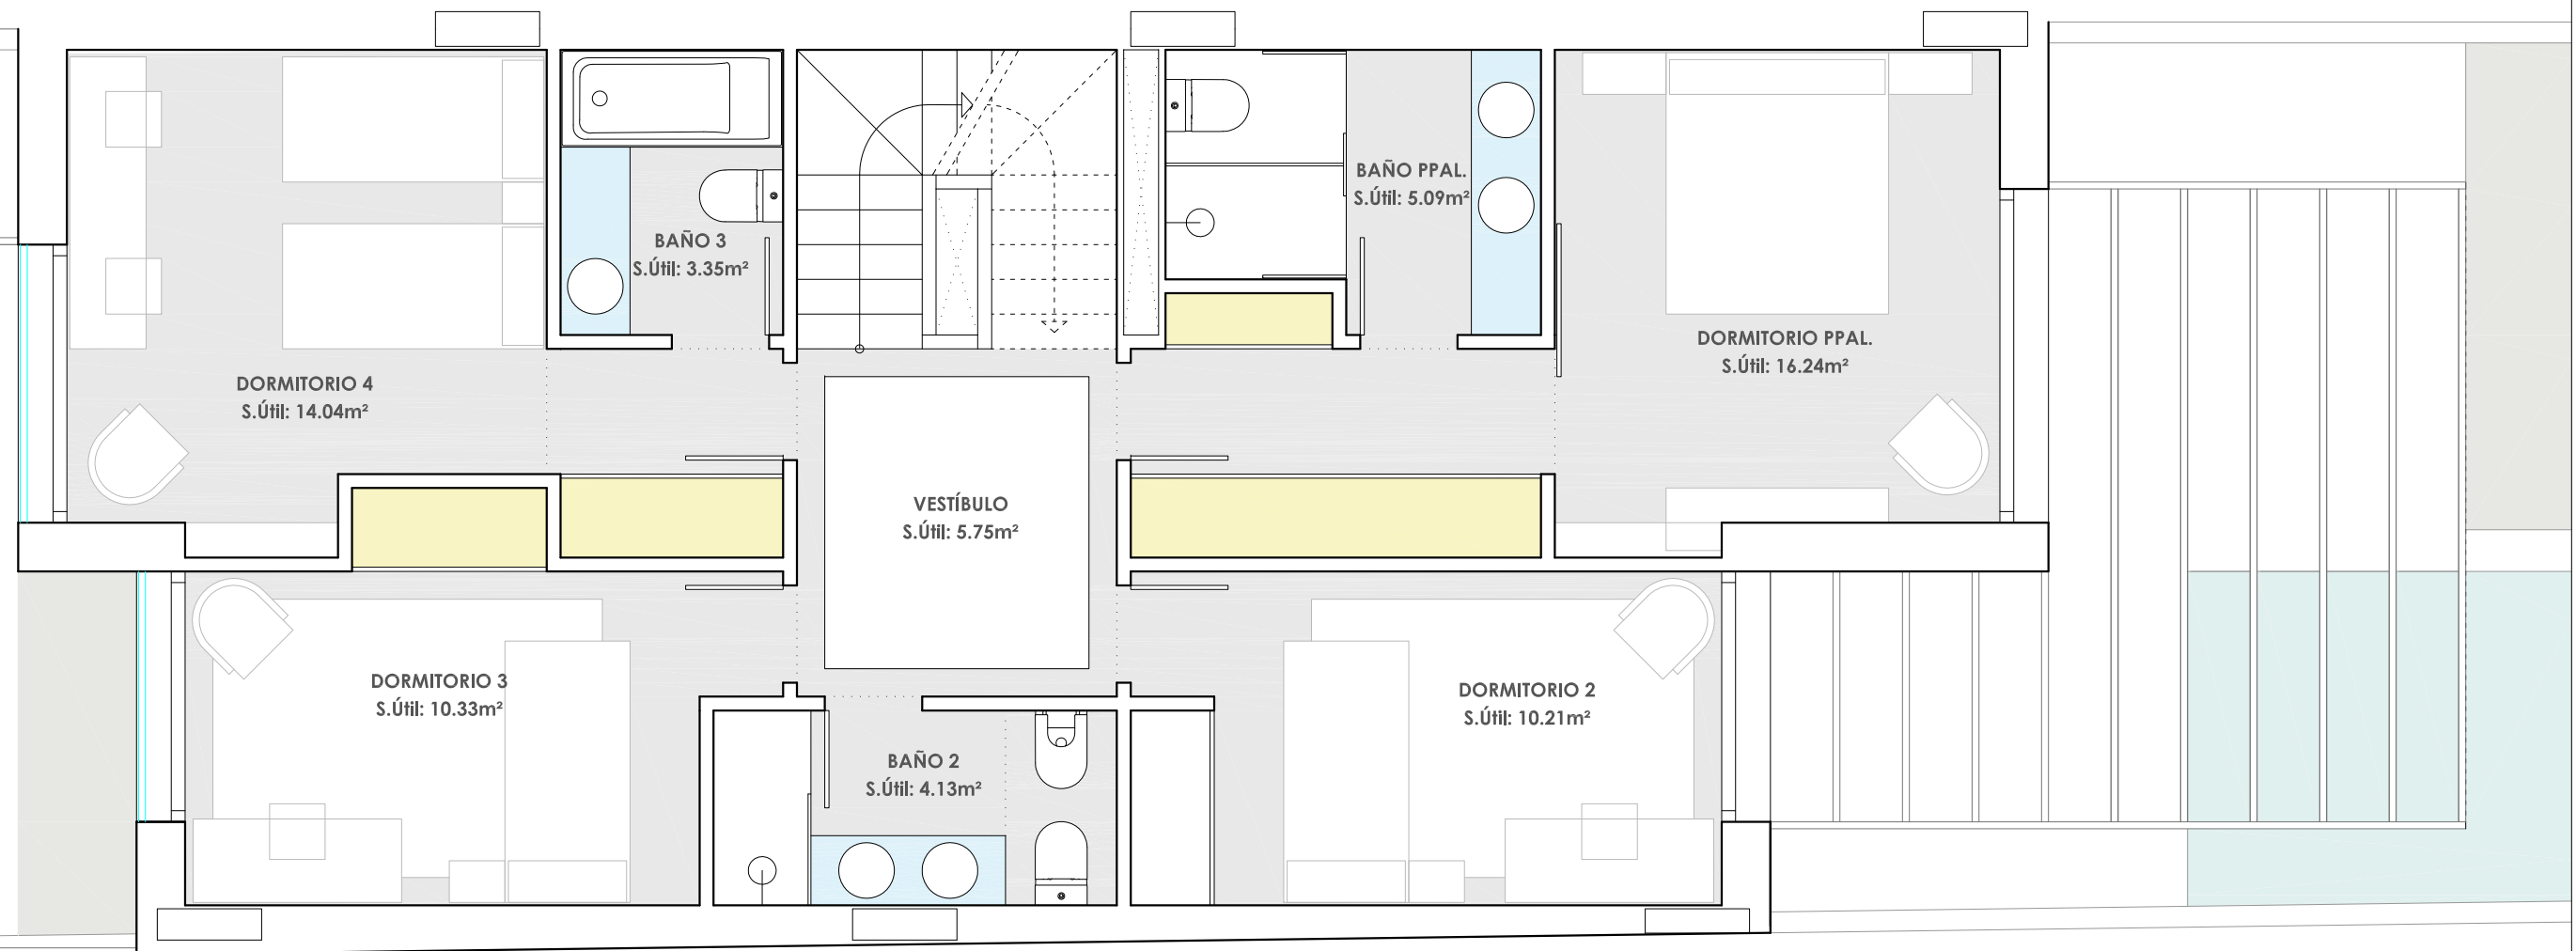

PLANTA BAJA - PARCELA 25.3.04 - CALLE MONASTERIO DEL PAULAR Nº 74

PLANTA SÓTANO - PARCELA 25.3.04 - CALLE MONASTERIO DEL PAULAR Nº 74

- Nº 82 (PARCELA 25.3.08)
- Nº 80 (PARCELA 25.3.07)
- Nº 78 (PARCELA 25.3.06)
- Nº 76 (PARCELA 25.3.05)
- Nº 74 (PARCELA 25.3.04)

PLANTA BAJA - PARCELA 25.3.04 - CALLE MONASTERIO DEL PAULAR N° 74

PALCOS DE MONTECARMELO II - C/ MONASTERIO DEL PAULAR N° 74-76-78-80-82- PARCELAS 25.3.04-25.3.05-25.3.06-25.3.07-25.3.08 - MONTECARMELO (MADRID)

VIVIENDA EN PARCELA 25.3.04 - CALLE MONASTERIO DEL PAULAR N° 74

PLANTA PRIMERA - PARCELA 25.3.04 - CALLE MONASTERIO DEL PAULAR Nº 74

PALCOS DE MONTECARMELO II - C/ MONASTERIO DEL PAULAR Nº 74-76-78-80-82- PARCELAS 25.3.04-25.3.05-25.3.06-25.3.07-25.3.08 - MONTECARMELO (MADRID)

VIVIENDA EN PARCELA 25.3.04 - CALLE MONASTERIO DEL PAULAR Nº 74

PLANTA ÁTICO - PARCELA 25.3.04 - CALLE MONASTERIO DEL PAULAR N° 74

- N° 82 (PARCELA 25.3.08)
- N° 80 (PARCELA 25.3.07)
- N° 78 (PARCELA 25.3.06)
- N° 76 (PARCELA 25.3.05)
- N° 74 (PARCELA 25.3.04)